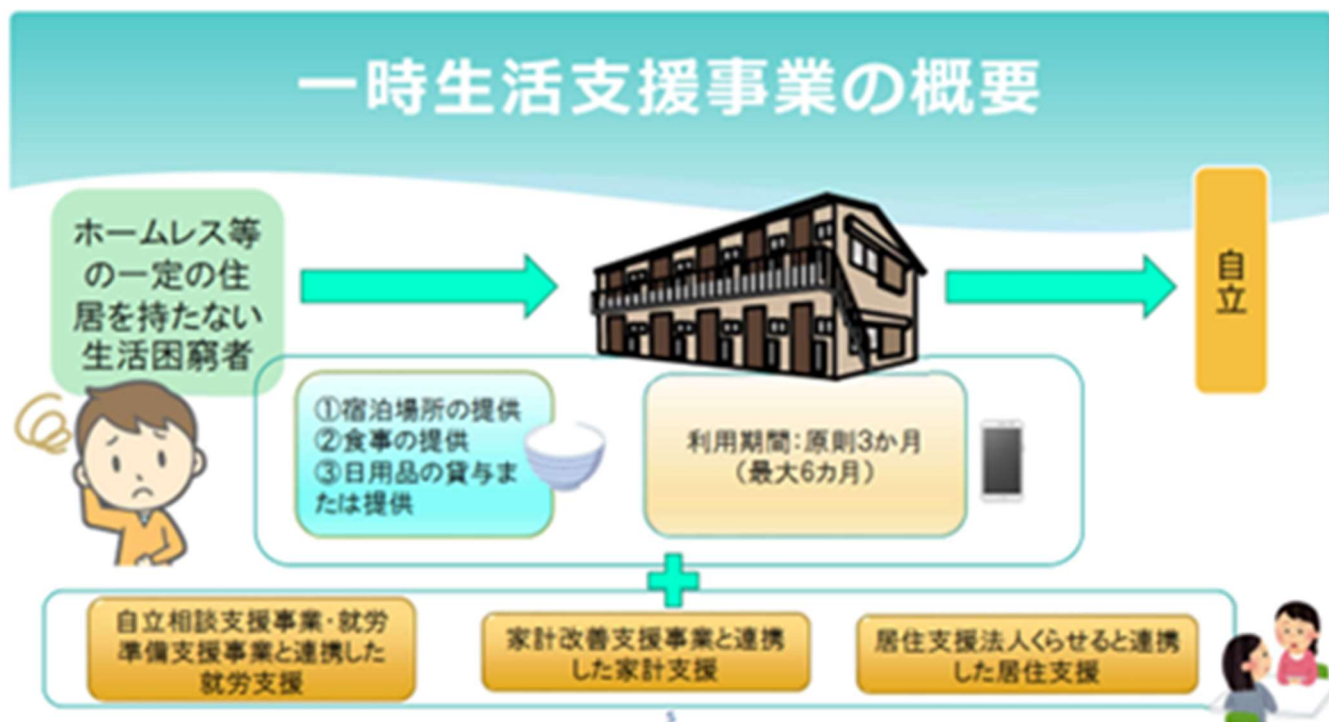

参加者の皆さんは空港内での様々な仕事を実際に確認できたこと、知らなかった仕事があったこと、説明を聞きながら理解できたことで就労意欲が高まったようです。今回の経験を今後の就労活動につなげていきたいと思えます。

●横芝光町図書館 & 学習支援に出張●

2022年12月17日(土)横芝光町図書館に出張し、「読み聞かせ」に参加されたお子様と学習支援に参加している生徒さんに「焼き芋」の配布と当センターの事業周知を行いました。学習支援の生徒さんは、1か月後に控えた私立高校の試験に向け猛勉強。そんな、頑張っている生徒さんに少し早いクリスマスプレゼントでした。

お声をかけていただければ、皆様の地域に出張いたします!!

●一時生活支援事業が始まりました●

令和4年度より千葉県生活困窮者自立支援事業に「一時生活支援事業」が加わりました。対象地域は、山武圏域（芝山町・九十九里町・横芝光町）、印旛圏域、香取圏域と限定されていますが、住まいの無い方への支援が一步前進しました。

利用期間は原則3か月（最大6か月）で、費用はかかりません（ただし、し好的なもの等は実費）。その間、自立相談支援機関（リンクサポートの相談員）と一時生活支援事業の相談と一緒に今後の生活の見通しを立て、生活の立て直しに向けた支援（就労支援やお金のやりくりの見直しなど）を行います。

詳しくは、リンクサポートにご相談ください。

●相談会のご案内●

子育てや介護で悩んでいる、家賃が支払えない、仕事が見つからない等、生活上の困り事についての窓口相談会です。（原則予約制）

九十九里町	芝山町	横芝光町
日時：第1金曜日 時間：10:00～12:00 場所：町保健福祉センター 相談室	日時：第1金曜日 時間：13:30～15:30 場所：町役場南庁舎他	日時：第3木曜日 時間：10:30～15:30 場所：町役場小会議室
<div style="border: 1px solid black; padding: 5px; display: inline-block;"> 場所に変更になる可能性もあります 広報誌ポスターなどでご確認ください </div>		
ご予約は「さんぶ生活相談センターリンクサポート」へ ☎0475-77-7532		